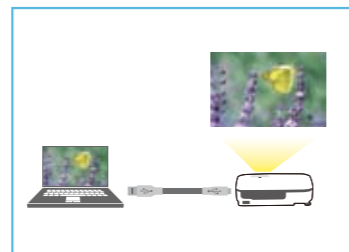

智慧型USB顯示功能，連結更快速

不像傳統的RGB訊號線需藉由PC切換影像訊號的輸入/輸出，只要以USB訊號線接上PC，即可自動辨識影像訊號開始播放簡報，更可支援聲音訊號輸出。