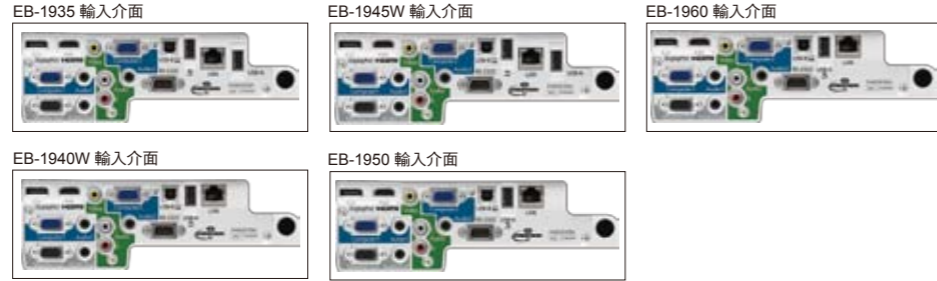

*環境規格中的是資源、能源使用及回收相關資訊

清晰, 明亮, 美麗...3LCD技術
3LCD投影機能完全呈現清晰, 更自然柔和, 細緻的影像。針對動態影像畫面, 不會有彩虹現象的發生, 讓您享受最順暢的影像感受。

台灣愛普生科技股份有限公司

台北總公司 02-8786-6688 台北市松仁路7號14樓
高雄辦事處 07-553-3353
客戶服務專線 台北02-8024-2008 高雄07-555-5939
http://www.epson.com.tw

全球投影科技領導品牌

3年極致保固

Epson 3年極致保固：
◎ 一年內工資+零件+取送免費
◎ 兩年內工資+零件免費
◎ 三年內工資免費
◎ 燈泡耗材 保固半年或1000小時
(以先達到為準)
購買一週內新品不良 免費更換新機

經銷商蓋章

2015-01-12 第三版