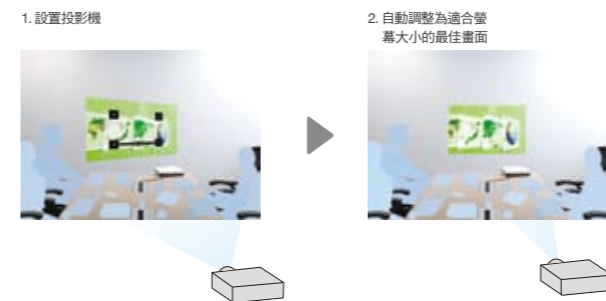

EB-1960系列亮度提升最高達5000lm，擁有高白色亮度及同等的彩色亮度，即使在開燈的明亮環境都能提供清晰的投影，不必犧牲環境光源，看得更舒適。

智慧型USB顯示功能，連結更快速

不像傳統的RGB訊號線需藉由PC切換影像訊號的輸入/輸出，只要以USB訊號線接上PC，即可自動辨識影像訊號開始播放簡報，更可支援聲音訊號輸出。

1.6倍畫面縮放，安裝更有彈性

當室內有過多的障礙物，又只能在特定的位置安裝投影機時，這個功能十分方便。可在1.87公尺的距離下輕易地投射出60吋的大畫面。

支援USB儲存裝置投影，可投影PDF或JPG檔案

具有即插即放的USB介面，可以在沒有連結PC的狀態下，播放儲存於USB隨身碟的JPG影像或PDF文件，直接投影幻燈簡報秀。

簡易快速的設定

直接開/關機功能

可將投影機與房間的主要電源或者中央控制系統做結合，因此當您開啟房間的主要電源，投影機也隨之啟動。

快速開機設定/自動梯形修正

按下電源鍵後即可在10秒內完成開機設定，接著透過自動梯形修正即可快速調整歪曲的垂直投影畫面，順利開始簡報。

即時影像自動對焦修正，簡報更有效率

放置或移動投影機時，不一定能一次就定位，EB-1935/EB-1945W能即時並修正梯形變形問題，省去調整投影機位置的時間，讓會議順利進行不中斷，提高簡報效率。

Quick Corner全螢幕調整系統

Epson獨創的Quick Corner (全螢幕調整系統) 技術，連最難調整的螢幕四周，透過垂直與水平畫面的修正，影像都能完整呈現，不必擔心畫面扭曲失真的問題，讓投影機的設定更簡便。